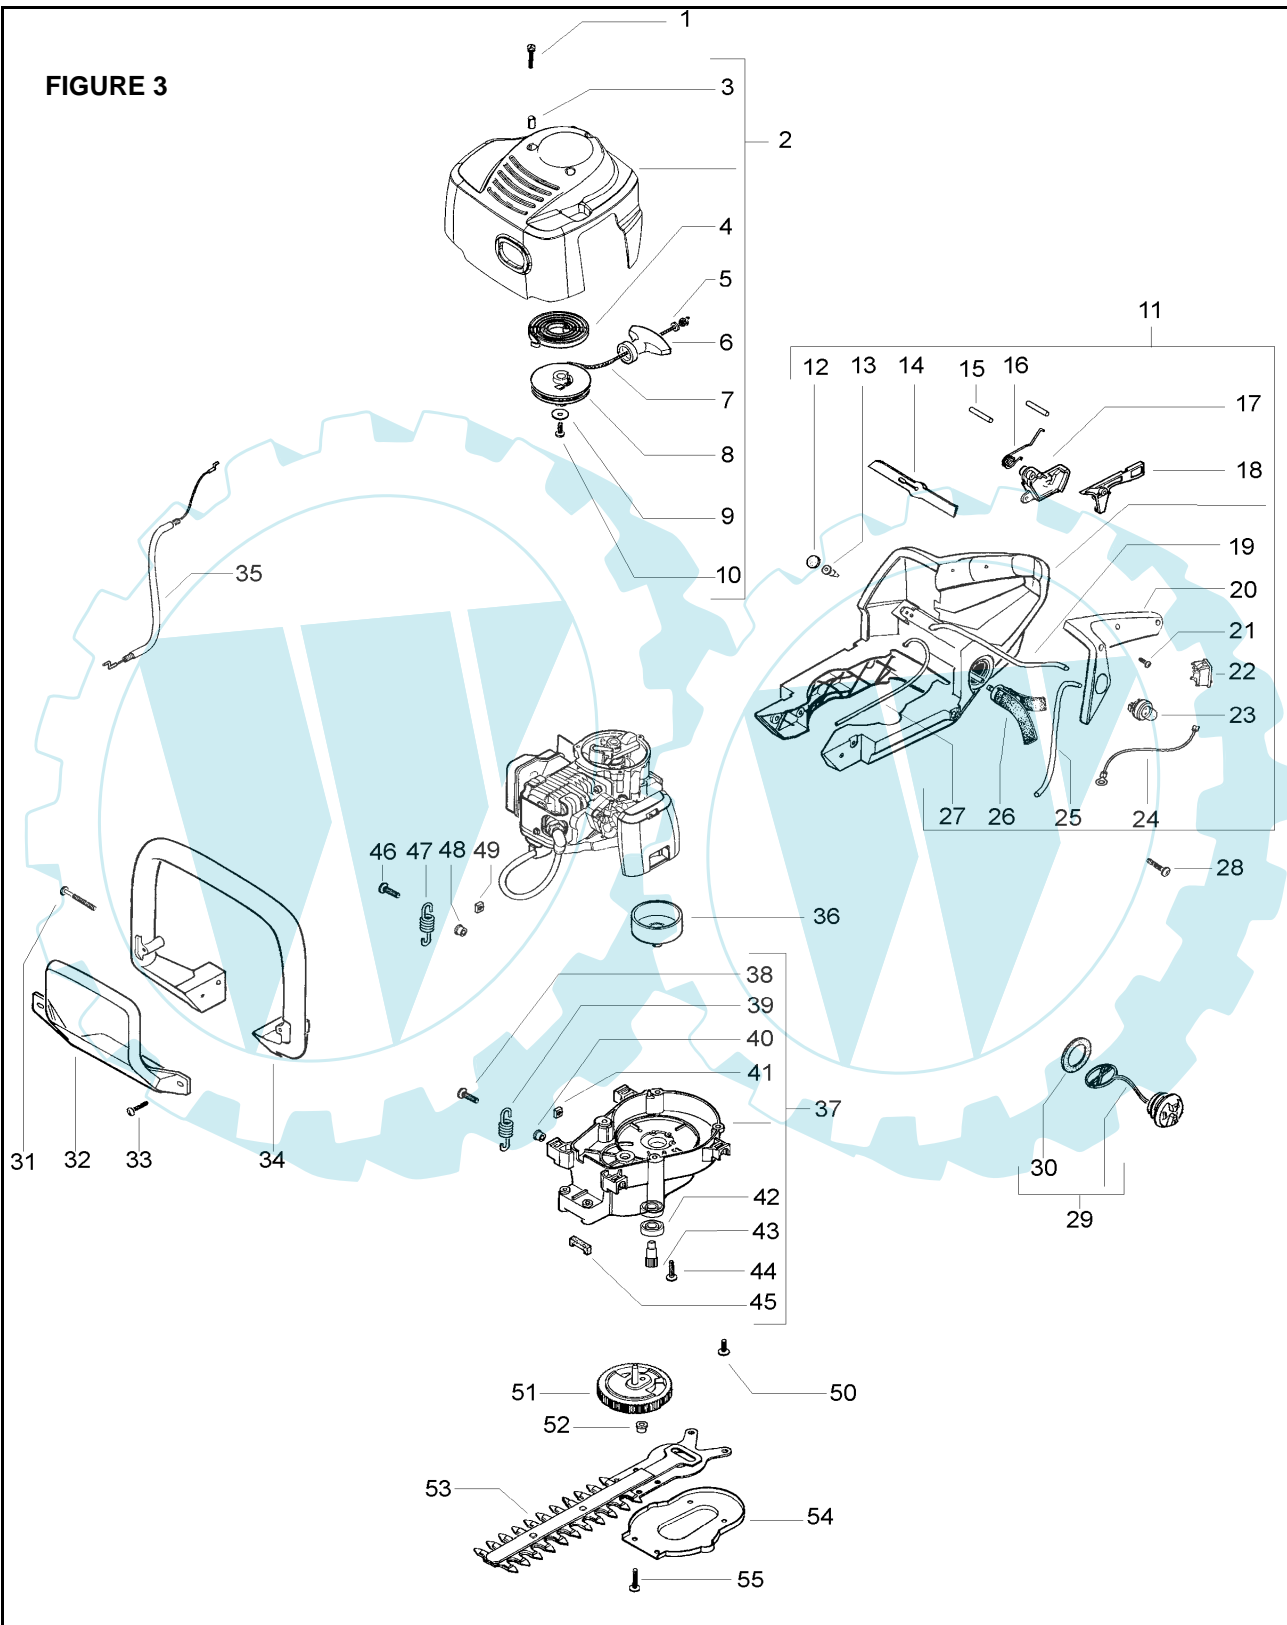

 **The Electrolux Group. The world's No.1 choice.**

FIGURE 3

 **The Electrolux Group. The world's No.1 choice.**

Item P/N McC P/N ELX Qty DESCRIPTION

Item P/N McC P/N ELX Qty DESCRIPTION

**FIGURE 3**

1	241963	538241963	3	screw M4x22
2	243253	538243253	1	cover assy
3	• 241617	538241617	3	bushing 5x10
B 4	• 241619	538241619	1	starter spring
5	• 235612	538235612	1	washer d.4x9x0,8
6	• 242852	538242852	1	starter's handle
A 7	• 241746	538241746	1	starter rope
B 8	• 241620	538241620	1	starter pulley
9	• 241703	538241703	1	washer d.4x16x0,8
10	• 240862	538240862	1	screw - self threading 4x18
C 11	• 243363	538243363	1	rear handle assy
C 12	• 241717	538241717	1	valve felt
C 13	• 322199	538322199	1	valve duckbill
14	• 241709	538241709	1	cable holder
15	• 241762	538241762	2	pin d.4x25,5
16	• 241637	538241637	1	spring
C 17	• 241635	538241635	1	throttle rigger
C 18	• 241636	538241636	1	safety lever
B 19	• 241777	538241777	1	mix pipe
20	• 243332	538243332	1	half handle left
21	• 240862	538240862	3	screw - self threading 4x18
C 22	• 242439	538242439	1	switch
C 23	• 224242-01	538022424	1	primer
24	• 241867	538241867	1	ground cable
B 25	• 241776	538241776	1	primer pipe
A 26	• 240452	538240452	1	pick up
B 27	• 241775	538241775	1	tube mix
28	111117	538111117	2	screw 10-14x1"
B 29	240865	538240865	1	fuel cap assy
C 30	• 235510	538235510	1	o-ring
31	219883	538219883	4	screw 10-14x1,69
32	241654	538241654	1	front handle protection
33	111117	538111117	2	screw 10-14x1"
34	241868	538241868	1	front handle
C 35	243251	538243251	1	gas cable
C 36	241771	538241771	1	clutch drum
37	249083	538249083	1	gear box assy
38	• 217936	538217936	2	screw 10-24x0,75
C 39	• 241634	538241634	2	spring
40	• 241765	538241765	2	bushing
41	• 218005	538218005	2	square nut 10-24
42	• 235897	538235897	2	ball bearing 10x26x8 (6000-2RS1)
43	• 225007-01	538225007	1	gear
44	• 218644	538218644	2	screw 10-14x0,75
45	• 241633	538241633	1	dust shield
46	217936	538217936	2	screw 10-24x0,75
C 47	241634	538241634	2	spring
48	241765	538241765	2	bushing
49	218005	538218005	2	square nut 10-24