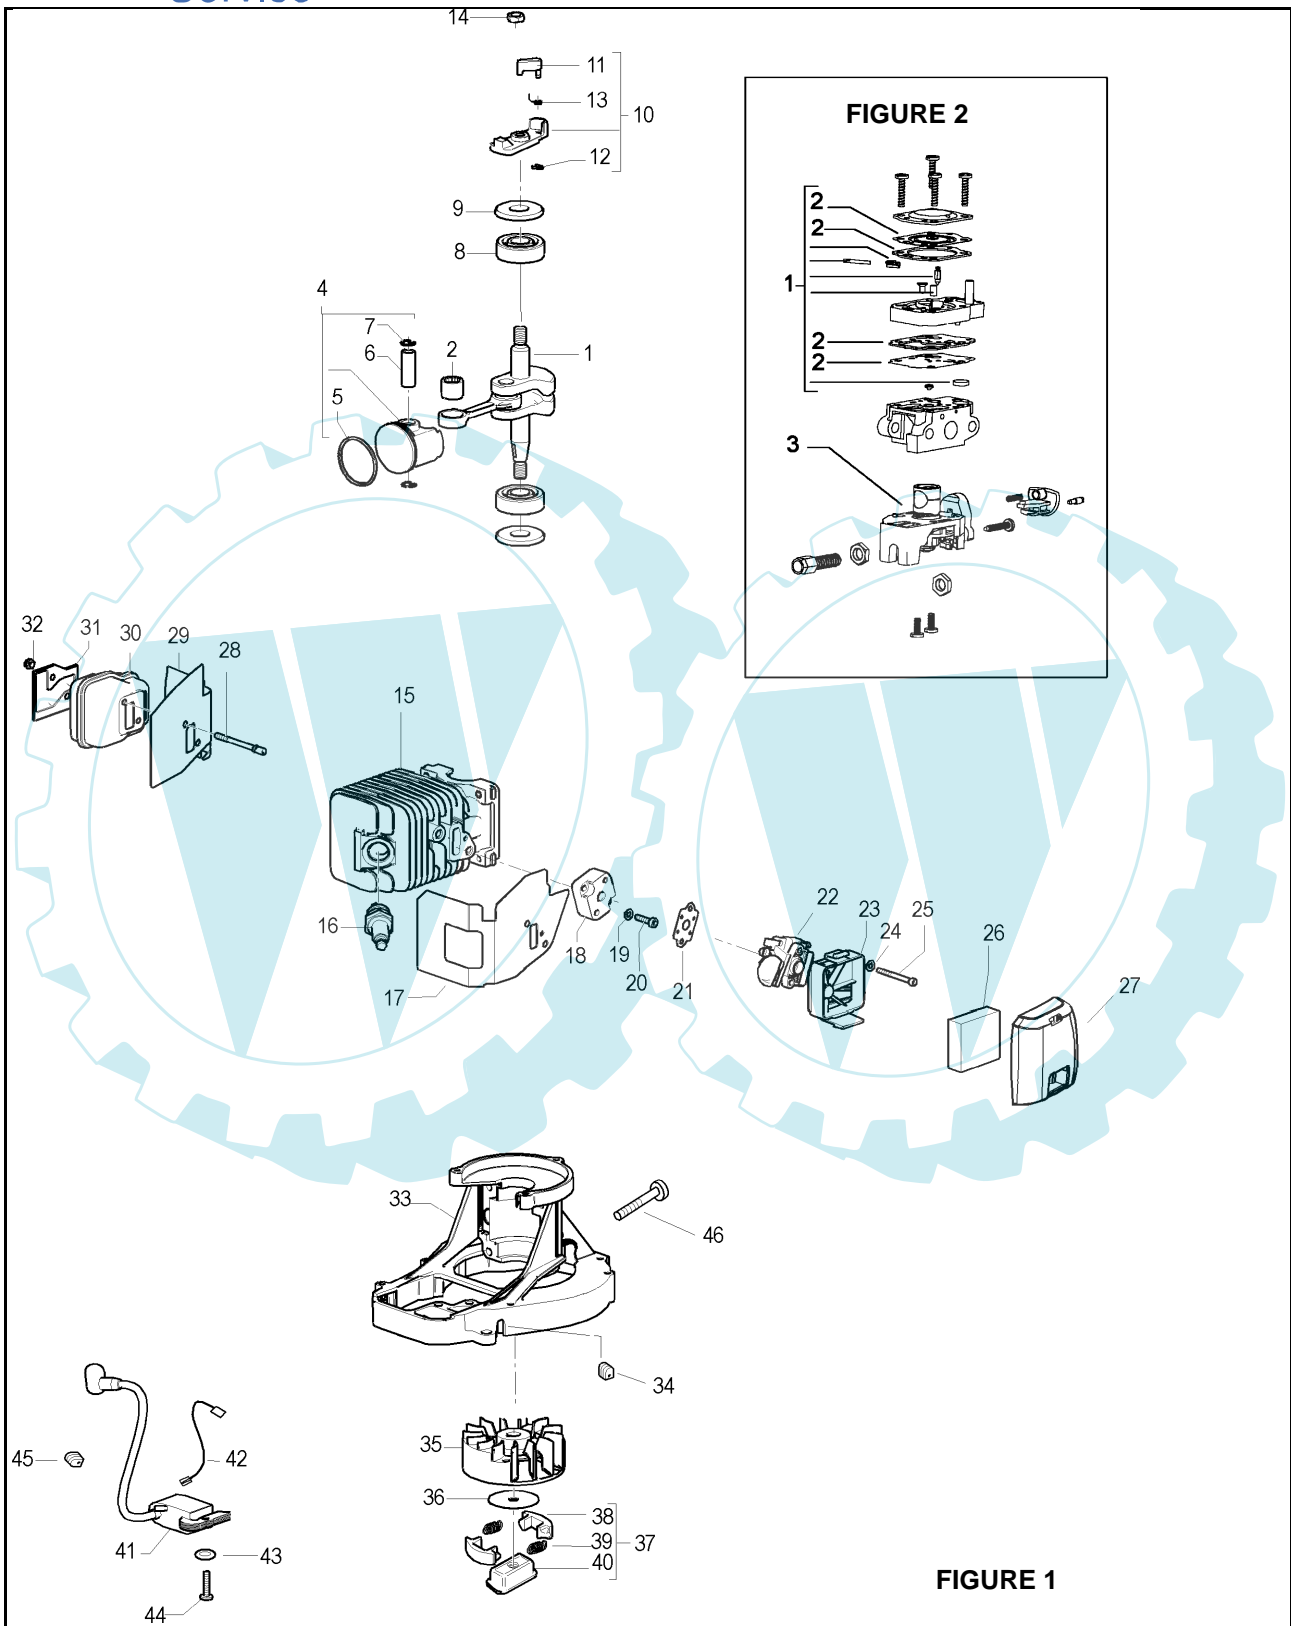

The Electrolux Group. The world's No.1 choice.

Item P/N McC P/N ELX Qty DESCRIPTION

Item P/N McC P/N ELX Qty DESCRIPTION

FIGURE 1

FIGURE 2 ZAMA RC1-X882B, RC1-M45

1	243486	538243486	1	crankshaft assy
C 2	235742	538235742	1	needle bearing 9x14x12
4	248177	538248177	1	piston kit
C 5	• 240002	538240002	1	piston ring
B 6	• 241735	538241735	1	piston pin
C 7	• 235008	538235008	2	snap ring
C 8	241594	538241594	2	ball bearing
C 9	242994	538242994	2	seal
10	241784	538241784	1	starter pawl assy
11	• 241781	538241781	1	ratchet
C 12	• 111088	538111088	1	snap ring
13	• 241782	538241782	1	spring
14	241624	538241624	1	nut M8
15	242803	538242803	1	cylinder
16	92879	538092879	1	spark plug RDJ8J
17	242860	538242860	1	cylinder spacer gasket
C 18	242287	538242287	1	carb. Spacer
19	235248	538235248	2	washer d. 5x10x1
20	242174	538242174	2	screw M5x20
21	242325	538242325	1	spacer/carb. Gasket
22	FIGURE 2			
23	242420	538242420	1	air filter housing
24	235248	538235248	2	washer
25	235808	538235808	2	screw M5x50
26	242425	538242425	1	air filter
27	243215	538243215	1	air filter cover
A 28	242037	538242037	2	muffler stud bolt
C 29	242517	538242517	1	gasket
30	242131	538242131	1	muffler
C 31	322231	538322231	1	exhaust baffle
C 32	235642	538235642	2	nut M5 self locking
33	242802	538242802	1	engine carter
34	241607	538241607	1	wire grommet
35	243311	538243311	1	flywheel
36	241604	538241604	1	clutch dust shield
B 37	241793	538241793	1	clutch assy
38	• 241743	538241743	2	clutch shoe
A 39	• 241794	538241794	2	clutch spring
40	• 241789	538241789	1	clutch rotor
41	243429	538243429	1	ignition coil
42	241630	538241630	1	ignition cable/ switch
43	235248	538235248	2	washer d. 5x10x1
C 44	235806	538235806	2	screw M5x20
45	236322	538236322	1	grommet
46	227565	538227565	4	screw 5x25-12,9

C -	242498	538242498		carburettor
B 1	• 249803	538249803	1	carburettor repair kit
A 2	•• 249802	538249802	1	diaphragm+gasket kit
3	249804	538249804	1	Cover set. Rotor

A=ALTA ROTAZIONE
B=MEDIA ROTAZIONE
C=ALTA ROTAZIONE
NUOVI CODICI

A=HIGH MOVING
B=MEDIUM MOVING
C=SLOW MOVING
NEW P. NUMBERS

A=HAUTE DEMANDE
B=MOYENNE DEMANDE
C=BASSE DEMANDE
NOUVELLES REFERENCES

A=GROBE NACHFRAGE
B=MITTELMAESSIGE
C=WENIGE NACHFRAGE
NEU CODEX

The Electrolux Group. The world's No.1 choice.